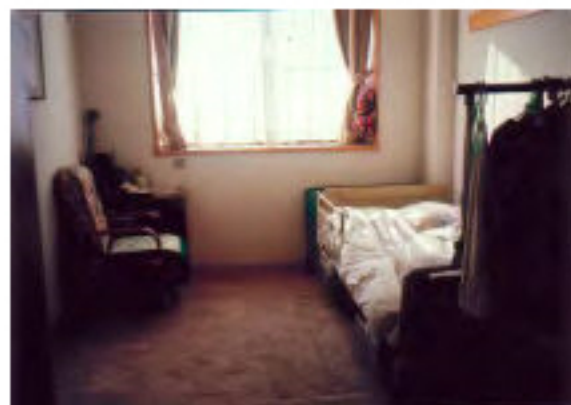

グループホーム の自慢と仕組み

ここは、高知市札幌37番地名前、札幌ハウスです。

このページは、去年の、8月の、グループホームです。

ここにすんでいる、老人の方は、どんな方でしょうか。ここのしせつや、ぎょうじもすこしかわっています。このページをみてグループホームのことをたくさん知ってください。

グループホームの部屋の仕組みやしせつ

老人の人々は、みんな、一人一人が、部屋を、かりています。自分の好きなかぐ《自分のかぐ》も、配置することができます。

グループホームには、車イスに乗っている方がいます。そのために、部屋と、ろうかの間にだんさがありません。

グループホームの人たちで、焼きそばパーティや、お好み焼きパーティなどの、パーティがあります。その他にも、母の日、父の日などと、いろいろなパーティがあります。